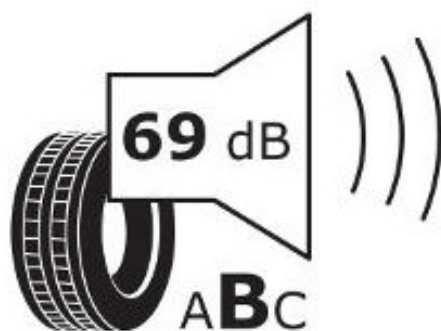

ENERG

MICHELIN

428228

215/55R17 94 W

C1

A

B

C

D

E

C

A

B

C

D

E

A

2020/740